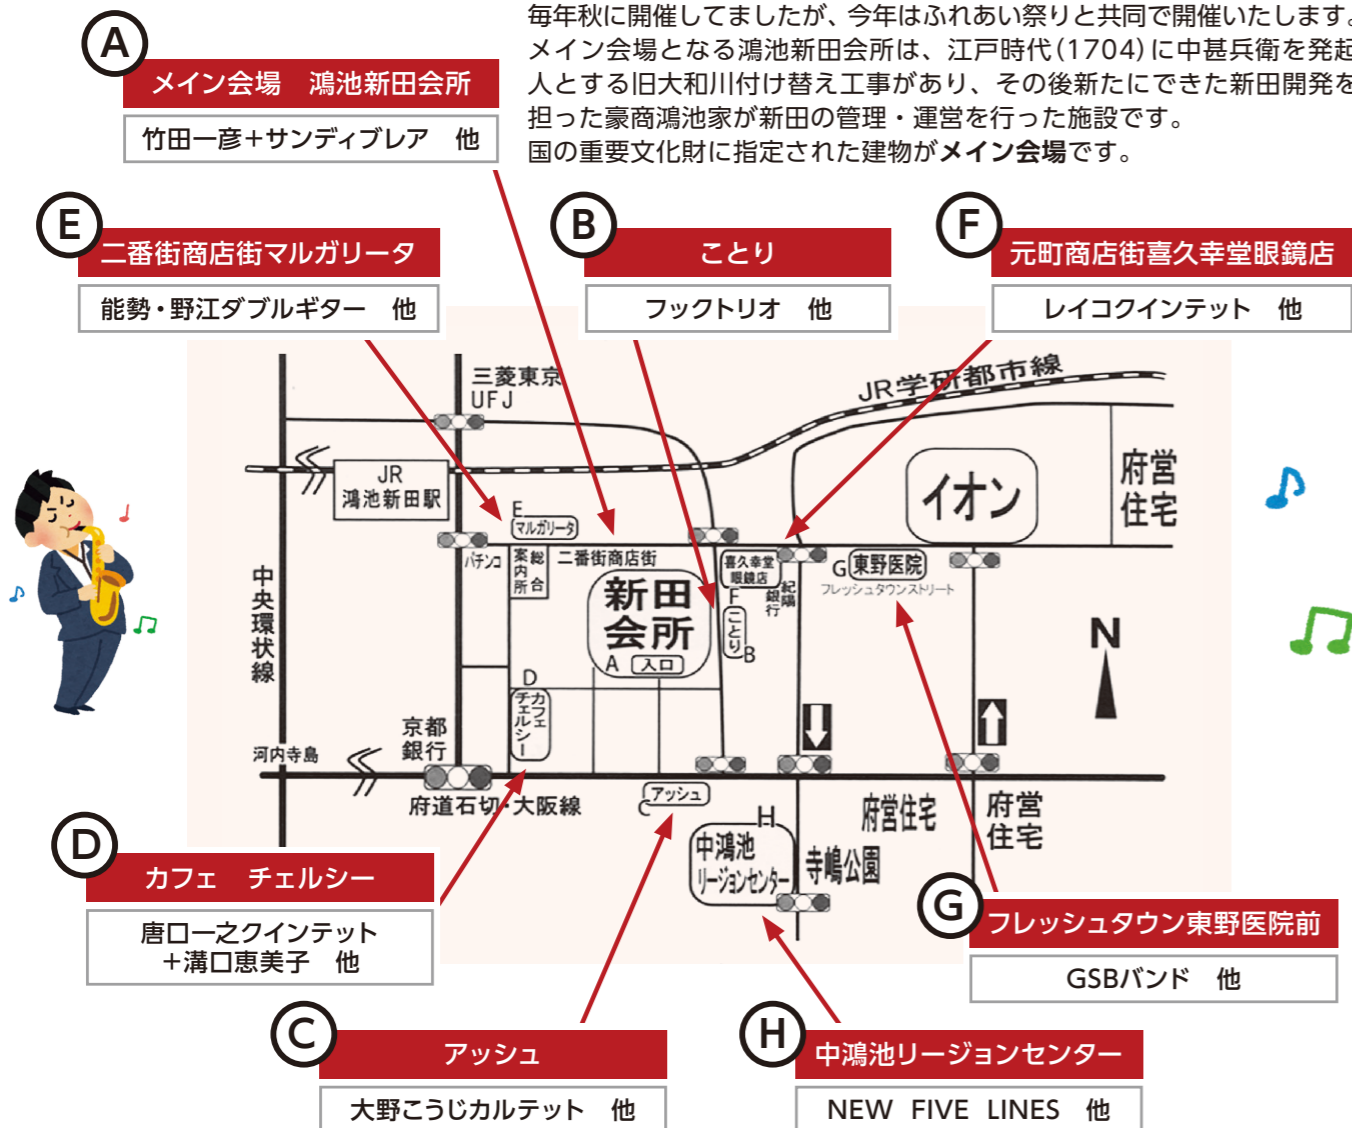

# 第12回鴻池JAZZストリート 午前10時～

鴻池JAZZは平成19年に発足し今年で12回を迎えることになりました。毎年秋に開催してましたが、今年はふれあい祭りと共同で開催いたします。メイン会場となる鴻池新田会所は、江戸時代(1704)に中甚兵衛を発起人とする旧大和川付け替え工事があり、その後新たにできた新田開発を担った豪商鴻池家が新田の管理・運営を行った施設です。国の重要文化財に指定された建物がメイン会場です。